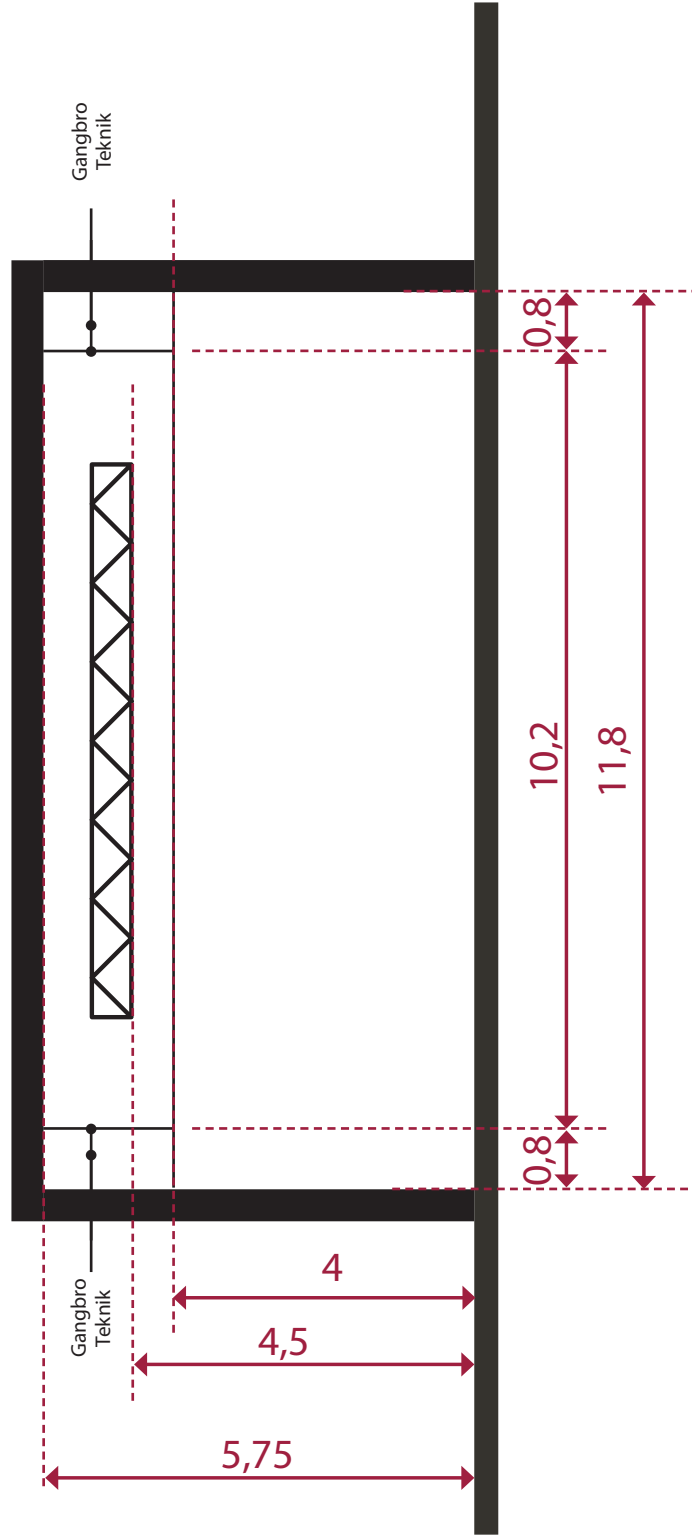

Talentsal

Tværsnit
Målestok: 1:100
Målingvise i m.