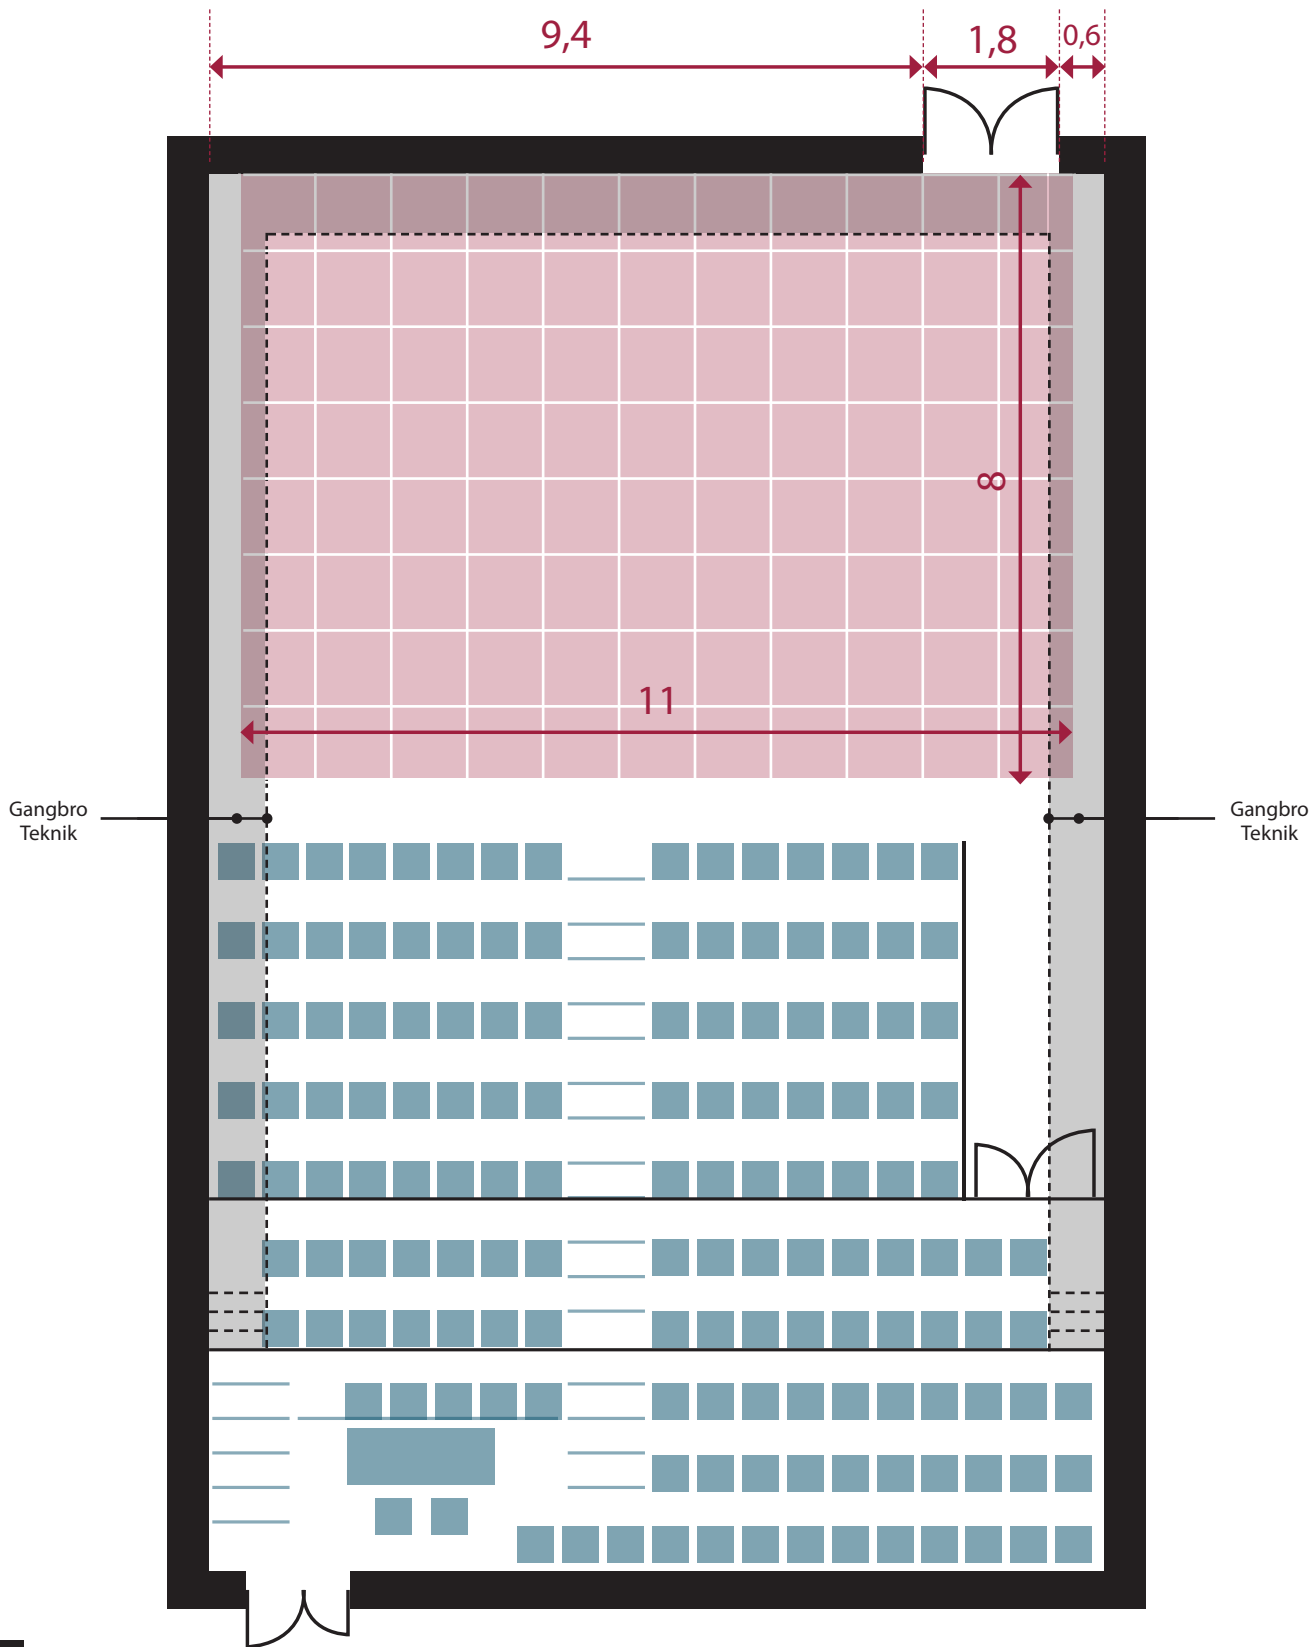

Talentsal

Målestok: 1:100
Målangivelse i m.